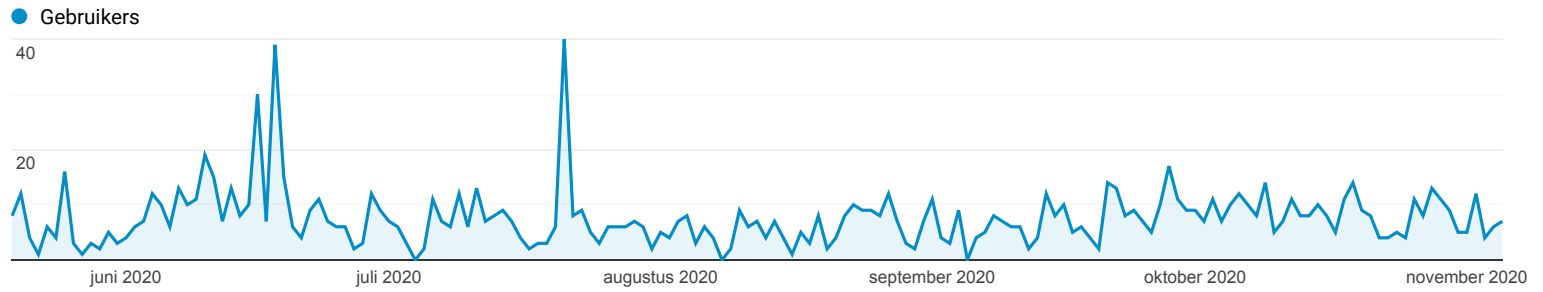

Nieuwe versus terugkerende bezoekers

19 mei 2020 - 5 nov. 2020

Alle gebruikers
100,00% Gebruikers

Verkenner

Overzicht

Gebruikerstype	Acquisitie			Gedrag			Conversies		
	Gebruikers	Nieuwe gebruikers	Sessies	Bouncepercentage	Pagina's/sessie	Gem. sessieduur	Doelconversieratio	Behaalde doelen	Doelwaarde
	1.078 % van totaal: 100,00% (1.078)	1.053 % van totaal: 100,00% (1.053)	1.379 % van totaal: 100,00% (1.379)	67,01% Gem. voor dataweergave: 67,01% (0,00%)	2,41 Gem. voor dataweergave: 2,41 (0,00%)	00:02:10 Gem. voor dataweergave: 00:02:10 (0,00%)	0,00% Gem. voor dataweergave: 0,00% (0,00%)	0 % van totaal: 0,00% (0)	US\$ 0,00 % van totaal: 0,00% (US\$ 0,00)
1. New Visitor	1.053 (88,34%)	1.053 (100,00%)	1.053 (76,36%)	69,42%	2,19	00:01:58	0,00%	0 (0,00%)	US\$ 0,00 (0,00%)
2. Returning Visitor	139 (11,66%)	0 (0,00%)	326 (23,64%)	59,20%	3,13	00:02:50	0,00%	0 (0,00%)	US\$ 0,00 (0,00%)