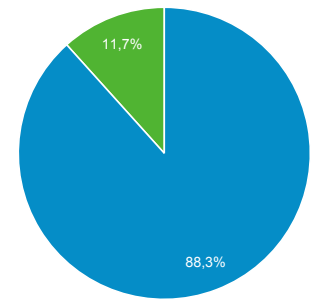

## Doelgroepoverzicht

19 mei 2020 - 5 nov. 2020

Alle gebruikers  
100,00% Gebruikers

### Overzicht

New Visitor Returning Visitor

Taal	Gebruikers	% Gebruikers
1. nl-nl	488	44,81%
2. nl	448	41,14%
3. en-us	130	11,94%
4. en-gb	6	0,55%
5. nl-be	5	0,46%
6. c	3	0,28%
7. de	3	0,28%
8. de-de	2	0,18%
9. hu-hu	2	0,18%
10. en-nl	1	0,09%