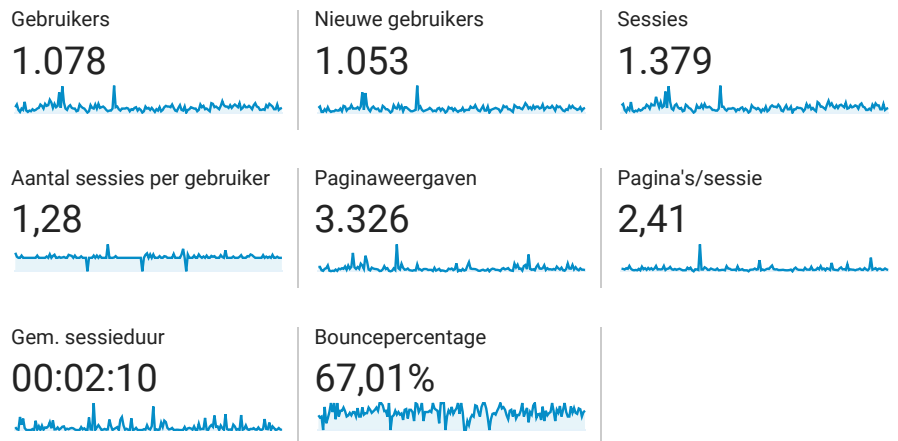

## Doelgroepoverzicht

19 mei 2020 - 5 nov. 2020

Alle gebruikers  
100,00% Gebruikers

### Overzicht

New Visitor Returning Visitor

Taal	Gebruikers	% Gebruikers
1. nl-nl	488	44,81%
2. nl	448	41,14%
3. en-us	130	11,94%
4. en-gb	6	0,55%
5. nl-be	5	0,46%
6. c	3	0,28%
7. de	3	0,28%
8. de-de	2	0,18%
9. hu-hu	2	0,18%
10. en-nl	1	0,09%