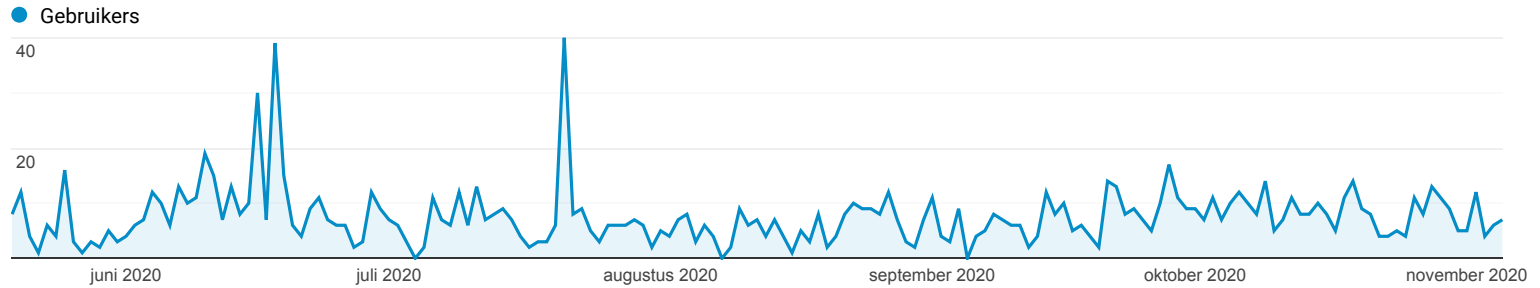

Doelgroepoverzicht

19 mei 2020 - 5 nov. 2020

Alle gebruikers
100,00% Gebruikers

Overzicht