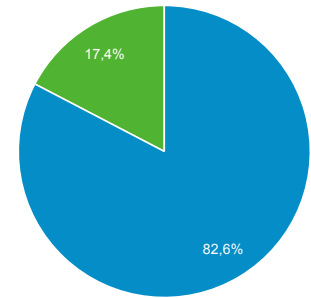

Taal	Gebruikers	% Gebruikers
1. nl-nl	334	66,40%
2. nl	144	28,63%
3. en-us	19	3,78%
4. c	2	0,40%
5. nl-be	2	0,40%
6. en-gb	1	0,20%
7. fr-fr	1	0,20%