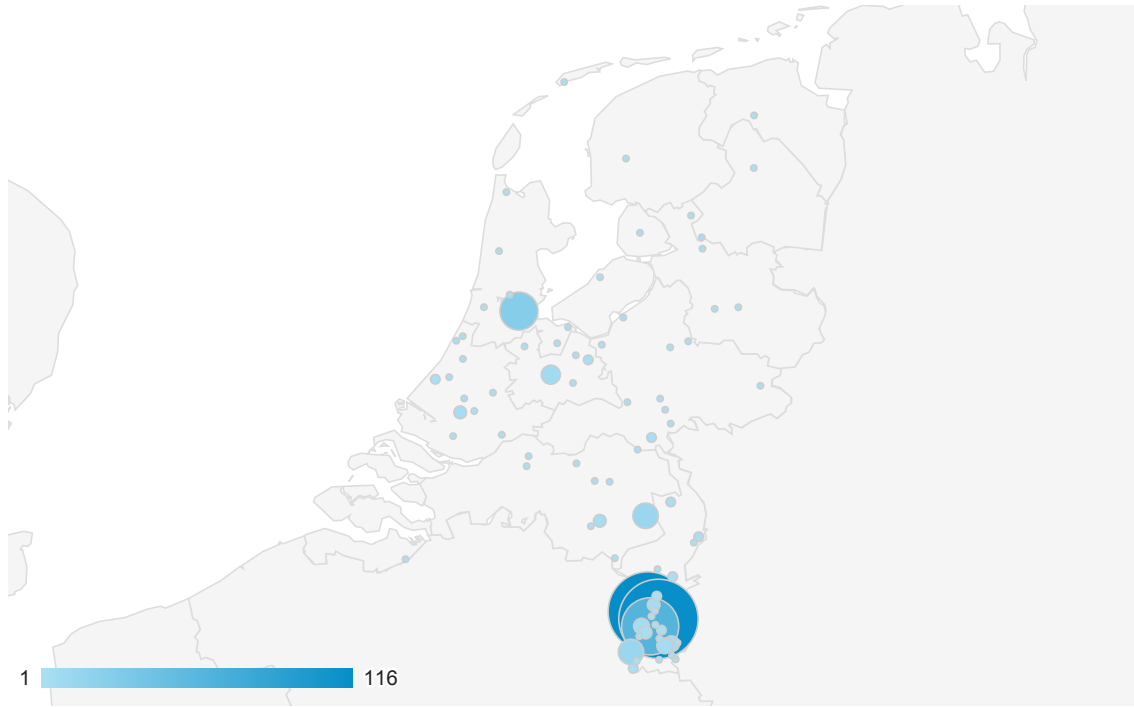

Locatie

ALLE » LAND: Nederlands

1 jan. 2018 - 25 mrt. 2018

 Alle gebruikers
93,14% Gebruikers

Kaartoverlay

Overzicht

Plaats	Acquisitie			Gedrag			Conversies		
	Gebruikers	Nieuwe gebruikers	Sessies	Bouncepercentage	Pagina's/sessie	Gem. sessieduur	Doelconversieratio	Behaalde doelen	Doelwaarde
	448 % van totaal: 93,14% (481)	420 % van totaal: 92,92% (452)	599 % van totaal: 94,33% (635)	64,94% Gem. voor dataweergave: 65,83% (-1,34%)	2,52 Gem. voor dataweergave: 2,46 (2,68%)	00:02:13 Gem. voor dataweergave: 00:02:06 (5,53%)	0,00% Gem. voor dataweergave: 0,00% (0,00%)	0 % van totaal: 0,00% (0)	US\$ 0,00 % van totaal: 0,00% (US\$ 0,00)
1. Born	116 (25,49%)	115 (27,38%)	168 (28,05%)	76,79%	3,12	00:03:23	0,00%	0 (0,00%)	US\$ 0,00 (0,00%)
2. Sittard	114 (25,05%)	102 (24,29%)	155 (25,88%)	54,19%	2,99	00:02:48	0,00%	0 (0,00%)	US\$ 0,00 (0,00%)
3. Geleen	61 (13,41%)	56 (13,33%)	86 (14,36%)	61,63%	1,73	00:01:12	0,00%	0 (0,00%)	US\$ 0,00 (0,00%)
4. Amsterdam	26 (5,71%)	23 (5,48%)	26 (4,34%)	61,54%	1,92	00:01:32	0,00%	0 (0,00%)	US\$ 0,00 (0,00%)
5. Maastricht	12 (2,64%)	11 (2,62%)	13 (2,17%)	38,46%	1,92	00:00:26	0,00%	0 (0,00%)	US\$ 0,00 (0,00%)
6. Deurne	12 (2,64%)	12 (2,86%)	17 (2,84%)	100,00%	1,00	00:00:00	0,00%	0 (0,00%)	US\$ 0,00 (0,00%)
7. Utrecht	7 (1,54%)	7 (1,67%)	8 (1,34%)	75,00%	1,25	00:00:31	0,00%	0 (0,00%)	US\$ 0,00 (0,00%)
8. Heerlen	5 (1,10%)	5 (1,19%)	5 (0,83%)	80,00%	1,20	00:00:07	0,00%	0 (0,00%)	US\$ 0,00 (0,00%)
9. Stein	5 (1,10%)	4 (0,95%)	7 (1,17%)	71,43%	1,86	00:02:58	0,00%	0 (0,00%)	US\$ 0,00 (0,00%)
10. Voerendaal	5 (1,10%)	4 (0,95%)	6 (1,00%)	66,67%	1,83	00:00:31	0,00%	0 (0,00%)	US\$ 0,00 (0,00%)
11. Eindhoven	4 (0,88%)	3 (0,71%)	6 (1,00%)	33,33%	3,33	00:02:44	0,00%	0 (0,00%)	US\$ 0,00 (0,00%)
12. Rotterdam	4 (0,88%)	4 (0,95%)	5 (0,83%)	60,00%	1,40	00:00:10	0,00%	0 (0,00%)	US\$ 0,00 (0,00%)