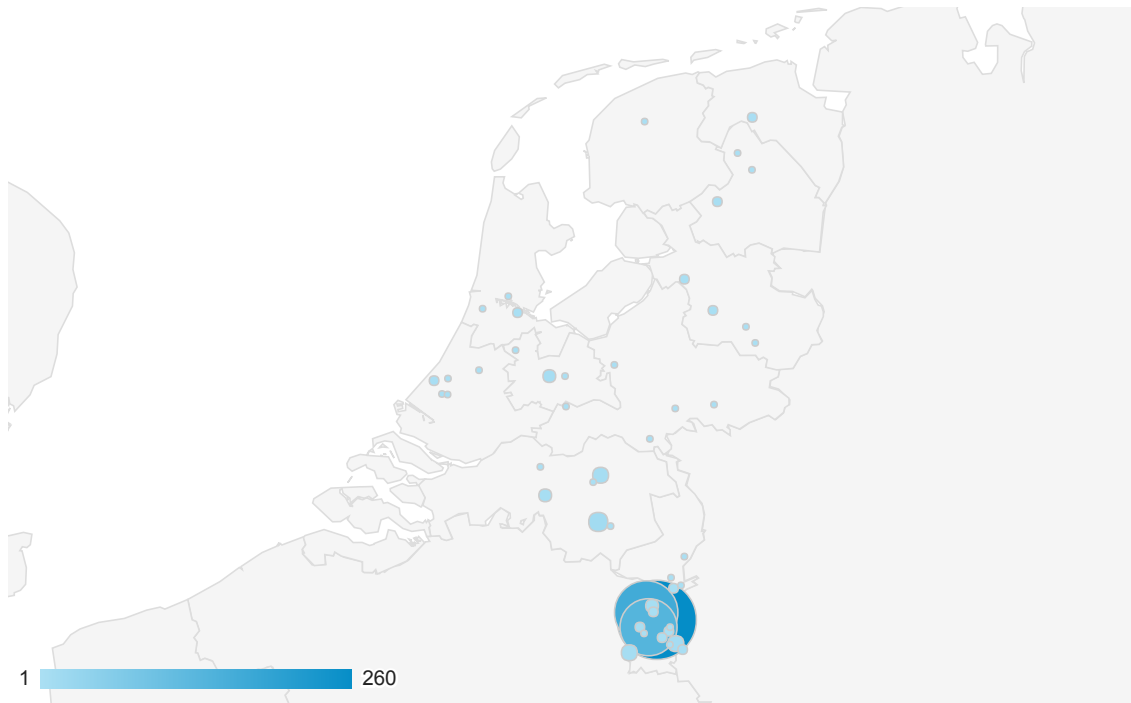

19 dec. 2016 - 28 mrt. 2017

Locatie

ALLE » LAND: Nederlands

Alle gebruikers
93,47% Sessies

Kaartoverlay

Overzicht

Plaats	Acquisitie			Gedrag			Conversies		
	Sessies	% nieuwe sessies	Nieuwe gebruikers	Bouncepercentage	Pagina's/sessie	Gem. sessieduur	Doelconversieratio	Behaalde doelen	Doelwaarde
	673 % van totaal: 93,47% (720)	53,34% Gem. voor dataweergave: 55,56% (-3,98%)	359 % van totaal: 89,75% (400)	28,08% Gem. voor dataweergave: 28,19% (-0,39%)	6,94 Gem. voor dataweergave: 6,64 (4,61%)	00:09:12 Gem. voor dataweergave: 00:08:39 (6,30%)	0,00% Gem. voor dataweergave: 0,00% (0,00%)	0 % van totaal: 0,00% (0)	US\$ 0,00 % van totaal: 0,00% (US\$ 0,00)
1. Sittard	260 (38,63%)	54,23%	141 (39,28%)	22,69%	5,47	00:06:44	0,00%	0 (0,00%)	US\$ 0,00 (0,00%)
2. Born	165 (24,52%)	57,58%	95 (26,46%)	23,64%	12,66	00:18:49	0,00%	0 (0,00%)	US\$ 0,00 (0,00%)
3. Geleen	134 (19,91%)	39,55%	53 (14,76%)	33,58%	5,48	00:07:07	0,00%	0 (0,00%)	US\$ 0,00 (0,00%)
4. Eindhoven	14 (2,08%)	14,29%	2 (0,56%)	0,00%	3,86	00:05:35	0,00%	0 (0,00%)	US\$ 0,00 (0,00%)
5. Landgraaf	9 (1,34%)	0,00%	0 (0,00%)	11,11%	4,44	00:03:09	0,00%	0 (0,00%)	US\$ 0,00 (0,00%)
6. Maastricht	8 (1,19%)	87,50%	7 (1,95%)	37,50%	5,25	00:03:53	0,00%	0 (0,00%)	US\$ 0,00 (0,00%)
7. Heeswijk-Dinther	8 (1,19%)	0,00%	0 (0,00%)	50,00%	5,62	00:09:28	0,00%	0 (0,00%)	US\$ 0,00 (0,00%)
8. Utrecht	7 (1,04%)	57,14%	4 (1,11%)	71,43%	2,14	00:00:55	0,00%	0 (0,00%)	US\$ 0,00 (0,00%)
9. Tilburg	5 (0,74%)	20,00%	1 (0,28%)	0,00%	6,40	00:11:15	0,00%	0 (0,00%)	US\$ 0,00 (0,00%)
10. Susteren	5 (0,74%)	100,00%	5 (1,39%)	20,00%	6,00	00:04:11	0,00%	0 (0,00%)	US\$ 0,00 (0,00%)